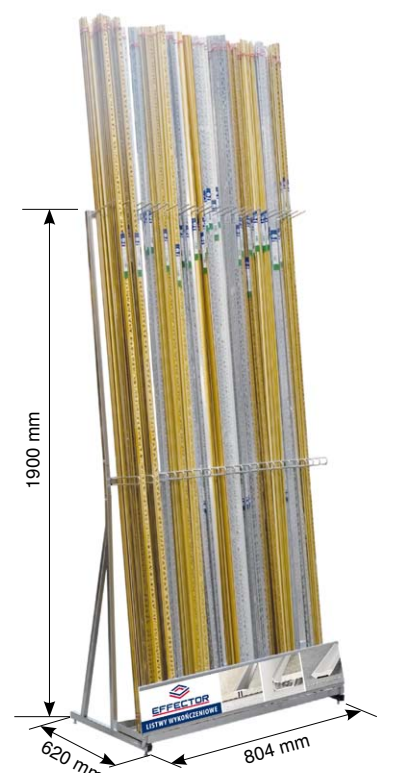

EKSPOZYTORY

STANDS | DISPLAYS | ОТОБРАЖАЕТ

EFFECT 40 TRIO

60 zawieszek | 60 hooks | 60 Anhänger | 60 крючок

EFFECT 60 TRIO

90 zawieszek | 90 hooks | 90 Anhänger | 90 крючок

EFFECT MAGO

192 zawieszek | 192 hooks | 192 Anhänger | 192 крючок

STOJAK DO LISTEW PRZYBLATOWYCH Z SZUFLADĄ

25 przegródek | 25 compartments | 25 Fächer | 25 перегородки

WIESZAK/HANGER

13 zawieszek | 13 hooks | 13 Anhänger | 13 крючок

STOJAK DO LISTEW BLATOWYCH

EFFECT QUEEN 10

10 przegródek | 10 compartments | 10 Fächer | 10 перегородки

EFFECT QUEEN 15

15 przegródek | 15 compartments | 15 Fächer | 15 перегородки

EFFECT IMPRESJA

25 przegródek | 25 compartments | 25 Fächer | 25 перегородки

EFFECT IMPRESJA 80

16 przegródek | 16 compartments | 16 Fächer | 16 перегородки

EFFECT EASY BOX

48 przegródek | 48 compartments | 48 Fächer | 48 перегородки

EFFECT PRAKTIKER

64 przegródek | 64 compartments | 64 Fächer | 64 перегородки