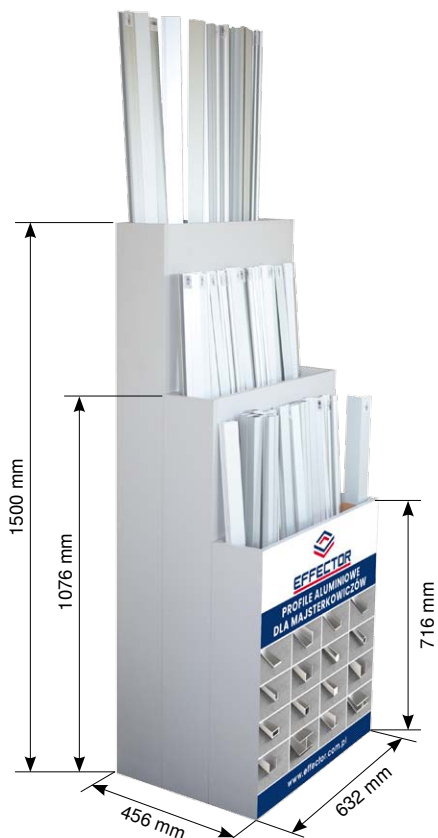

EKSPOZYTORY

STANDS | DISPLAYS | ОТОБРАЖАЕТ

EFFECT 40 TRIO

60 zawieszek | 60 hooks | 60 Anhänger | 60 крючок

EFFECT 60 TRIO

90 zawieszek | 90 hooks | 90 Anhänger | 90 крючок

EFFECT MAGO

192 zawieszek | 192 hooks | 192 Anhänger | 192 крючок

STOJAK DO LISTEW PRZYBLATOWYCH Z SZUFLADĄ

25 przegródek | 25 compartments | 25 Fächer | 25 перегородки

WIESZAK/HANGER

13 zawieszek | 13 hooks | 13 Anhänger | 13 крючок

STOJAK DO LISTEW BLATOWYCH

EFFECT QUEEN 10

10 przegródek | 10 compartments | 10 Fächer | 10 перегородки

EFFECT QUEEN 15

15 przegródek | 15 compartments | 15 Fächer | 15 перегородки

EFFECT IMPRESJA

25 przegródek | 25 compartments | 25 Fächer | 25 перегородки

EFFECT IMPRESJA 80

16 przegródek | 16 compartments | 16 Fächer | 16 перегородки

EFFECT EASY BOX

48 przegródek | 48 compartments | 48 Fächer | 48 перегородки

EFFECT PRAKTIKER

64 przegródek | 64 compartments | 64 Fächer | 64 перегородки