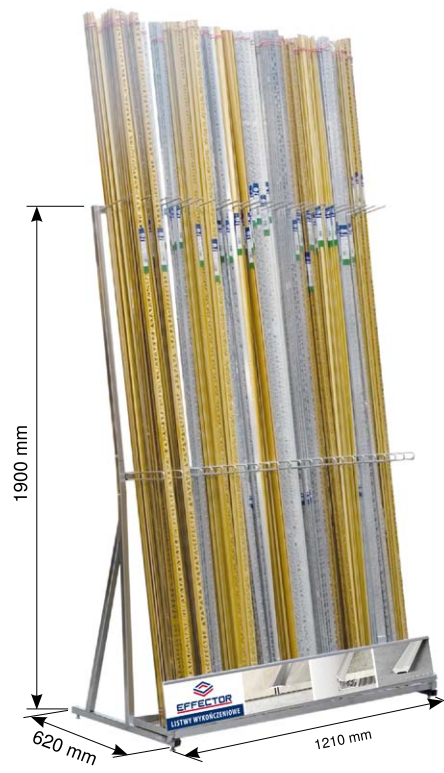

EKSPOZYTORY

STANDS | DISPLAYS | ОТОБРАЖАЕТ

EFFECT 40 TRIO

60 zawieszek | 60 hooks | 60 Anhänger | 60 крючок

EFFECT 60 TRIO

90 zawieszek | 90 hooks | 90 Anhänger | 90 крючок

EFFECT MAGO

192 zawieszek | 192 hooks | 192 Anhänger | 192 крючок

STOJAK DO LISTEW PRZYBLATOWYCH Z SZUFLADĄ

25 przegródek | 25 compartments | 25 Fächer | 25 перегородки

WIESZAK/HANGER

13 zawieszek | 13 hooks | 13 Anhänger | 13 крючок

STOJAK DO LISTEW BLATOWYCH

EFFECT QUEEN 10

10 przegródek | 10 compartments | 10 Fächer | 10 перегородки

EFFECT QUEEN 15

15 przegródek | 15 compartments | 15 Fächer | 15 перегородки

EFFECT IMPRESJA

25 przegródek | 25 compartments | 25 Fächer | 25 перегородки

EFFECT IMPRESJA 80

16 przegródek | 16 compartments | 16 Fächer | 16 перегородки

EFFECT EASY BOX

48 przegródek | 48 compartments | 48 Fächer | 48 перегородки

EFFECT PRAKTIKER

64 przegródek | 64 compartments | 64 Fächer | 64 перегородки