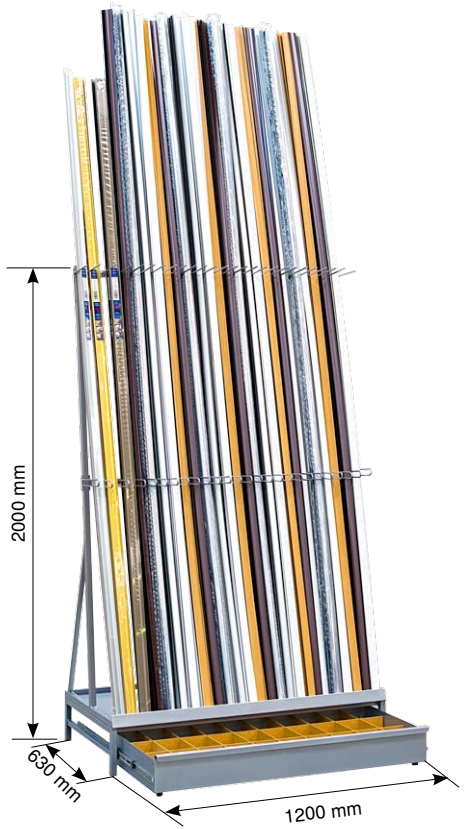

EKSPOZYTORY

STANDS | DISPLAYS | ОТОБРАЖАЕТ

EFFECT 40 TRIO

60 zawieszek | 60 hooks | 60 Anhänger | 60 крючок

EFFECT 60 TRIO

90 zawieszek | 90 hooks | 90 Anhänger | 90 крючок

EFFECT MAGO

192 zawieszek | 192 hooks | 192 Anhänger | 192 крючок

STOJAK DO LISTEW PRZYBLATOWYCH Z SZUFLADĄ

25 przegródek | 25 compartments | 25 Fächer | 25 перегородки

WIESZAK/HANGER

13 zawieszek | 13 hooks | 13 Anhänger | 13 крючок

STOJAK DO LISTEW BLATOWYCH

EFFECT QUEEN 10

10 przegródek | 10 compartments | 10 Fächer | 10 перегородки

EFFECT QUEEN 15

15 przegródek | 15 compartments | 15 Fächer | 15 перегородки

EFFECT IMPRESJA

25 przegródek | 25 compartments | 25 Fächer | 25 перегородки

EFFECT IMPRESJA 80

16 przegródek | 16 compartments | 16 Fächer | 16 перегородки

EFFECT EASY BOX

48 przegródek | 48 compartments | 48 Fächer | 48 перегородки

EFFECT PRAKTIKER

64 przegródek | 64 compartments | 64 Fächer | 64 перегородки