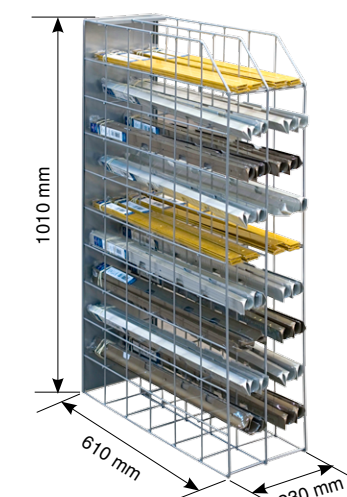

EKSPOZYTORY

STANDS | DISPLAYS | ОТОБРАЖАЕТ

EFFECT 40 TRIO

60 zawieszek | 60 hooks | 60 Anhänger | 60 крючок

EFFECT 60 TRIO

90 zawieszek | 90 hooks | 90 Anhänger | 90 крючок

EFFECT MAGO

192 zawieszek | 192 hooks | 192 Anhänger | 192 крючок

STOJAK DO LISTEW PRZYBLATOWYCH Z SZUFLADĄ

25 przegródek | 25 compartments | 25 Fächer | 25 перегородки

WIESZAK/HANGER

13 zawieszek | 13 hooks | 13 Anhänger | 13 крючок

STOJAK DO LISTEW BLATOWYCH

EFFECT QUEEN 10

10 przegródek | 10 compartments | 10 Fächer | 10 перегородки

EFFECT QUEEN 15

15 przegródek | 15 compartments | 15 Fächer | 15 перегородки

EFFECT IMPRESJA

25 przegródek | 25 compartments | 25 Fächer | 25 перегородки

EFFECT IMPRESJA 80

16 przegródek | 16 compartments | 16 Fächer | 16 перегородки

EFFECT EASY BOX

48 przegródek | 48 compartments | 48 Fächer | 48 перегородки

EFFECT PRAKTIKER

64 przegródek | 64 compartments | 64 Fächer | 64 перегородки